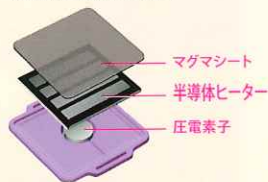

肩・首のこり

腰の疲れ・痛み

ふくらはぎのむくみ

半導体ヒーター

+

圧電素子

●半導体ヒーターによる パルス発信

瞬時に高温を実現することができるため、パルス変調対応が可能となり温度の「ゆらぎ」を発生させます。人体部位の固有振動数に波動共鳴させることで飛躍的に熱伝導率をアップ

(MHW温熱パッド)

[シンクロ機能]

更に左右の温熱パッドから出る熱の波に3段階の時間差を設けることで“音のひずみ”を造り出します → 6種類のモード設定

●圧電素子による 音圧振動

超音波治療器と同じ圧電素子を利用した音圧振動により表面のみならず
カラダの芯まで熱が入ります

安全設計

そのまま寝てしまっても
低温ヤケドの心配なし!!

6種類のモード