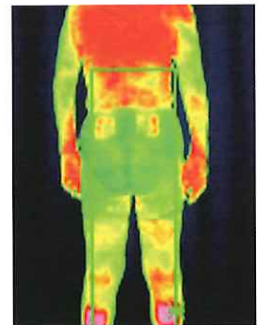

血流・リンパの流れを考慮して
椅子に機器をセットして使う
使い方が理想的です。

特につらい部分に対しては〔付属幅広ベルト〕を利用してこんな使い方も・・・

〈オプション〉DVDプレーヤーセット

CD「音楽」

DVDプレーヤー

ヘッドホン

サーモグラフィーによる使用前後の体温変化

使用30分後で体表平均温度**2.4℃**上昇は**驚異的!**

BGM「**音楽**」を聴きながら
椅子にセットして腰と
ふくらはぎに30分間注熱
→ **全身の体温変化を測定**

〔使用前〕
32.7℃

〔施術30分後〕
35.1℃

●機器代金

〔業務用〕・・・**業務目的**の場合は**2セット以上**をお勧めします

2セット組：肩+腰用

596,000円+税

※〔専用リクライニングチェア+オットマン〕付