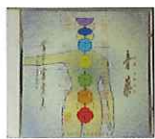

血流・リンパの流れを考慮して
椅子に機器をセットして使う
使い方が理想的です。

特につらい部分に対しては〔付属幅広ベルト〕を利用してこんな使い方も・・・

〈オプション〉DVDプレーヤーセット

CD「音楽」

DVDプレーヤー

ヘッドホン

サーモグラフィーによる使用前後の体温変化

使用30分後で体表平均温度**2.4℃**上昇は**驚異的!**