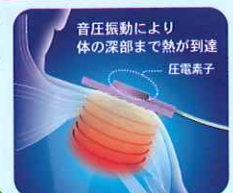

(MHW温熱パッド)

[シンクロ機能]

更に左右の温熱パッドから出る熱の波に3段階の時間差を設けることで“音のひずみ”を造り出します → 6種類のモード設定

●圧電素子による 音圧振動

超音波治療器と同じ圧電素子を利用した音圧振動により表面のみならず
カラダの芯まで熱が入ります

安全設計

そのまま寝てしまっても
低温ヤケドの心配なし!!

6種類のモード